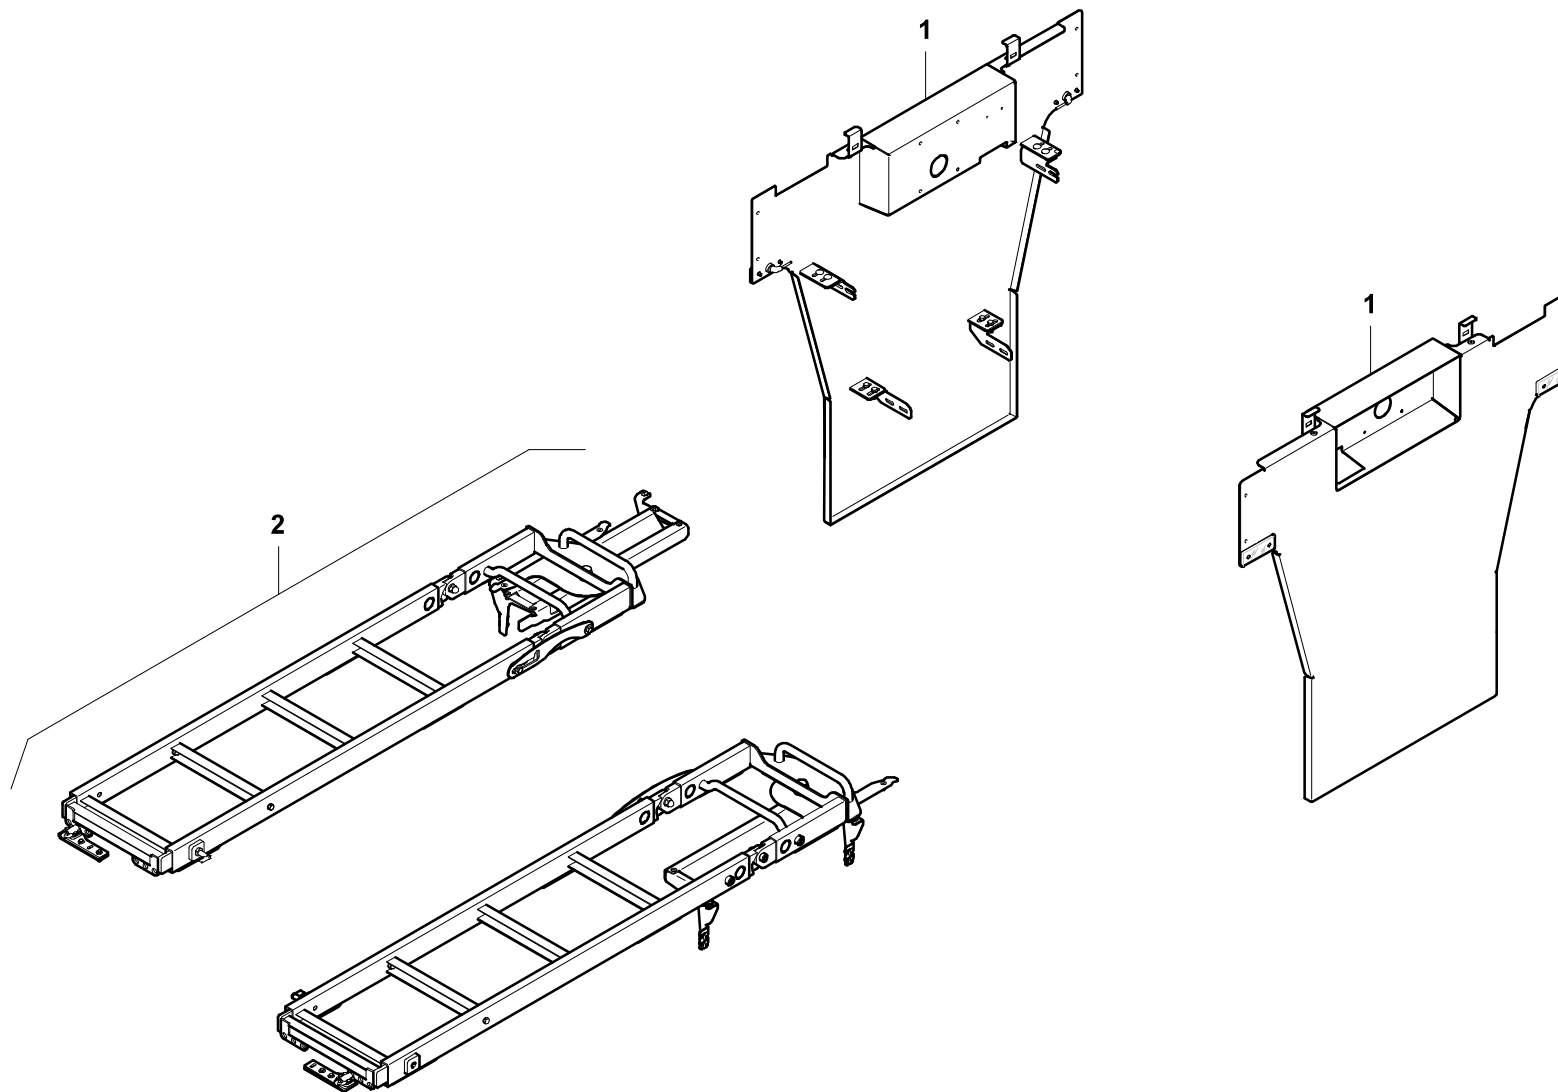

GROVE

VERKLEIDUNG DIESELTANK 325L RIFFELBLECH

COVERING FUEL TANK 325L CHECKER PLATE

BILDТАFЕL
PICTORIAL DISPLAY**GMK4080-3**

06.19

4247831-ETL C

1/1

4247831-C-BL01-0619-0000